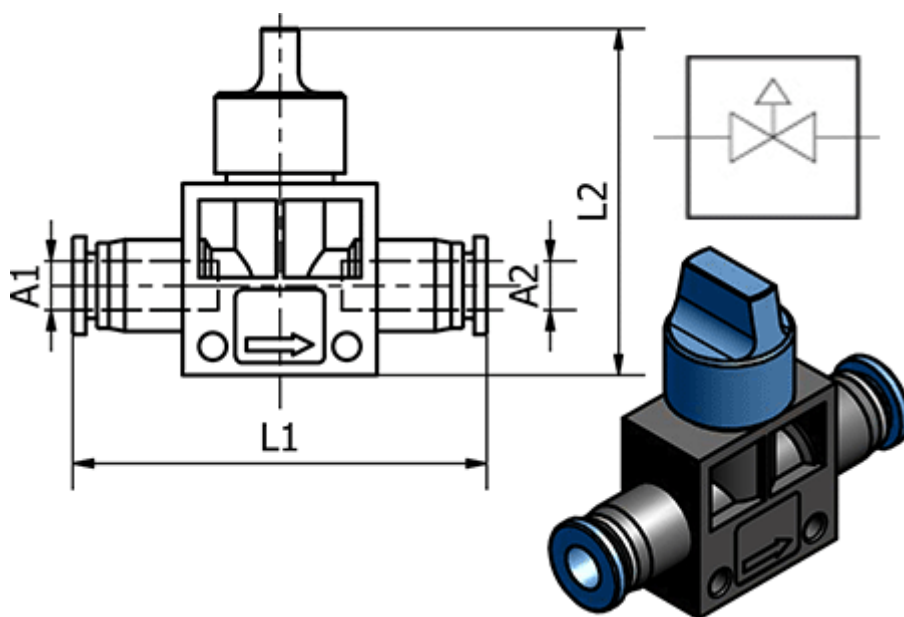

Varenummer: 586190006  
Beskrivelse: Håndventil 190.006, - Ø6, Ø6  
Push-in

## Mål

L1	= 51.6
L2	= 41.5
Udvendig slangediameter A1	= 6
Udvendig slangediameter A2	= 6